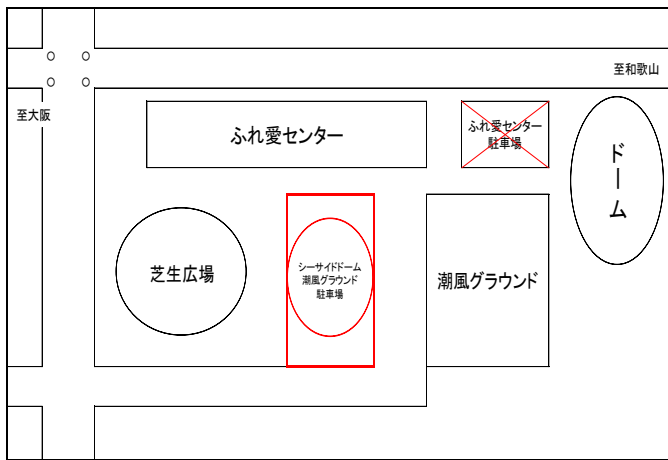

駐車場ご利用のお客様へ

シーサイドドーム・潮風グラウンドの駐車場は潮風グラウンド(野球場)横の駐車場です。ふれ愛センター(ドーム横)の駐車場には駐車しないで下さい。ふれ愛センター利用者様が車を止められず困ることがあります。ご協力お願い致します。

お知らせ

10月より消費税増税に伴い
月謝料金・物販の一部料金
の変更となりました。
宜しくお願い致します。