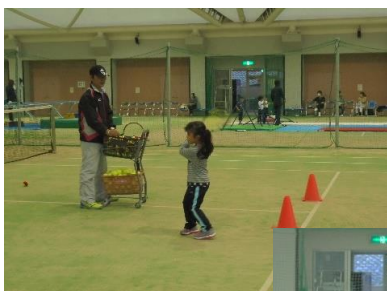

Tajiri seaside dome

テニススクール

受講時間は納得の**85分!**

キッズは**55分!**

楽しく丁寧に指導します。

インドア・オムニコートです!

* 高い天井の快適な空間!

* 紫外線の心配なし!

* 雨天、強風の心配なし!

様々な目的に合わせた、楽しいテニスをここで

月会費

・キッズクラス	4,900円(週1)
・一般・成人、Jrクラス	6,000円(週1)
	11,000円(週2)
	17,000円(週3)

※税込み価格です。

当スクールでは定期的にイベントも実施しております。親睦練習会や親子テニスなどにもご参加頂けます。

初心・初級、初中級、中級、中上級
各レベルに合わせたクラスがございます。

- * ラケット無料レンタルあり
- * 振替が無料でとれます。
1ヵ月につき2回まで。
- * 翌月中まで振替可能。